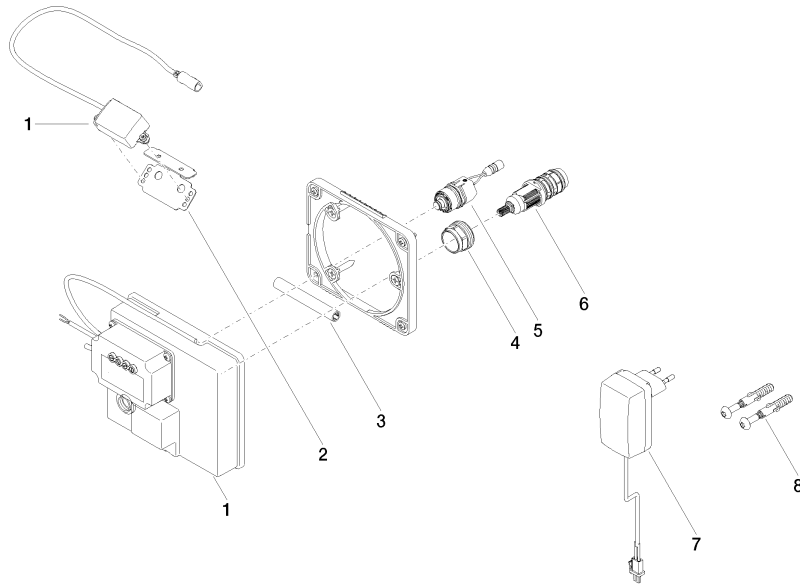

ST 010 202 8740  
mm [inches]

**Certificati**

LGA_29120.	WRAS_1906116.	IAPMO_EGS.	CE000001_eSet_Tou chfree_20171206_D E_signed.	CE000002_eSet_Tou chfree_20171206_E N_signed.
LGA_29119.				

**SYMETRICS Batteria lavabo senza piletta con regolazione della temperatura - Cromato**

ST 010 202 8740

**Elenco delle parti di ricambio**

N.	Codice articolo	Denominazione	Quantità necessaria	Tempo di produzione
1	90 10 01 177 00 90	accessori elettrici	1	2
2	90 17 20 199 00 90	sostegno	1	2
3	90 23 01 124 00 90	bussola	1	2
4	09 23 10 129 90	dado	1	2
5	04 30 50 079 00 90	valvola	1	2
6	90 15 02 013 00 90	cartuccia	1	2
7	04 10 01 246 00 90	accessori elettrici	1	2
8	04 30 31 024 01 90	set di fissaggio	1	2

## SYMETRICS Batteria lavabo senza piletta con regolazione della temperatura - Cromato

---

ST 010 202 8740

- sporgenza 125 mm
- bocca fissa
- Getto squadrato con aria
- diametro foro 37 mm
- ingresso 1/2"
- montaggio con attacco rapido
- portata max 5 l/min
- senza piombo