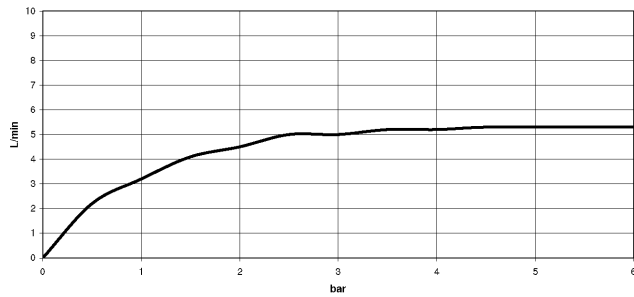

# SYMETRICS Batteria lavabo senza piletta con regolazione della temperatura - Cromato

ST 010 202 8740  
mm [inches]

## Diagramma di portata