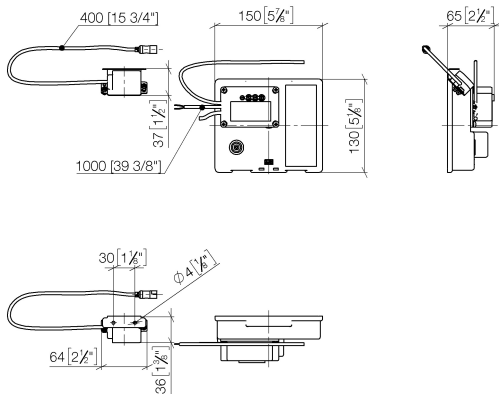

### Prodotti complementari necessari

**eSET Touchfree Batteria lavabo con regolazione della temperatura da combinare con rubinetterie da parete -** 35 741 970 90

- Profondità d'incasso max. 125 mm
- profondità d'incasso min. 90 mm

ST 010 202 8740  
mm [inches]

**Certificati**

LGA_29120.	WRAS_1906116.	IAPMO_EGS.	CE000001_eSet_Tou chfree_20171206_D E_signed.	CE000002_eSet_Tou chfree_20171206_E N_signed.
LGA_29119.				

**SYMETRICS Batteria lavabo senza piletta con regolazione della temperatura - Cromato**