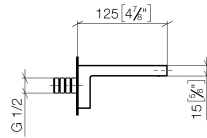

SYMETRICS Batteria lavabo senza piletta con regolazione della temperatura - Cromato

ST 010 202 8740
mm [inches]